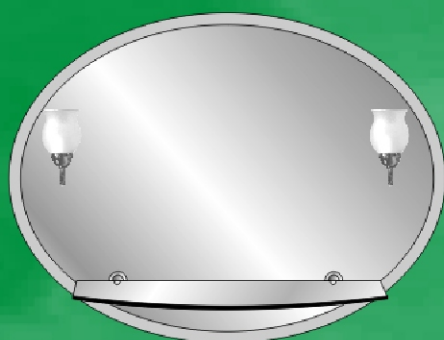

Przykłady luster na zamówienie

LH - lustro z halogenami
(do wszystkich szerokości umywalk)

LG - lustro grawerowane
100 wzorów

Lustra srebrne

LŁ1 - 55 cm x 80 cm

LŁ2 - 80 cm x 55 cm

LŁ3 - 56 cm x 80 cm

LŁ4 - 56 cm x 80 cm

LŁ5 - 75 cm x 55 cm

LŁ6 - 56 cm x 80 cm

LŁ7 - 80 cm x 56 cm

LŁ8 - 56 cm x 80 cm

LŁ9 - 80 cm x 55 cm

LŁ10 - 56 cm x 80 cm

LŁ11 - 80 cm x 56 cm

LŁ12 - 56 cm x 75 cm