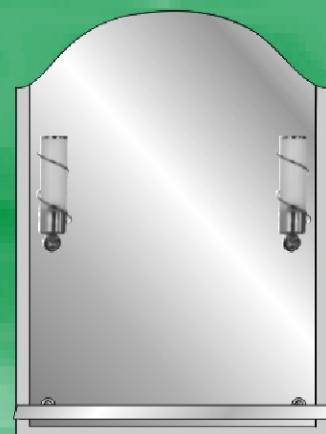

LŁ6 - 56 cm x 80 cm