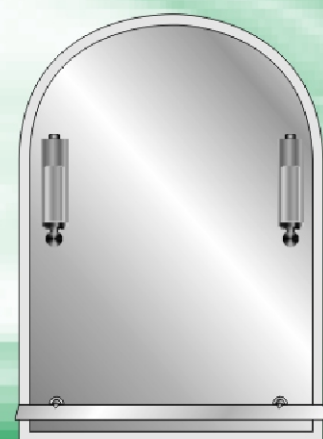

Przykłady luster na zamówienie

LH - lustro z halogenami
(do wszystkich szerokości umywalk)

LG - lustro grawerowane
100 wzorów

Lustra srebrne

LŁ1 - 55 cm x 80 cm

LŁ2 - 80 cm x 55 cm

LŁ3 - 56 cm x 80 cm

LŁ4 - 56 cm x 80 cm

LŁ5 - 75 cm x 55 cm

LŁ6 - 56 cm x 80 cm

LŁ7 - 80 cm x 56 cm

LŁ8 - 56 cm x 80 cm

LŁ9 - 80 cm x 55 cm

LŁ10 - 56 cm x 80 cm

LŁ11 - 80 cm x 56 cm

LŁ12 - 56 cm x 75 cm