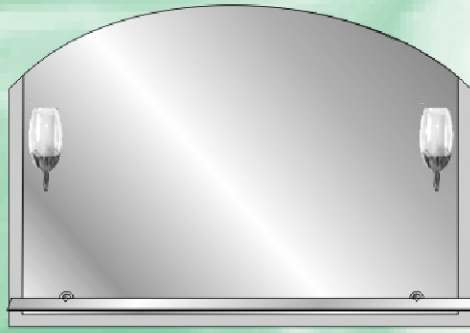

Przykłady luster na zamówienie

LH - lustro z halogenami
(do wszystkich szerokości umywalk)

LG - lustro grawerowane
100 wzorów

Lustra srebrne

LŁ1 - 55 cm x 80 cm

LŁ2 - 80 cm x 55 cm

LŁ3 - 56 cm x 80 cm

LŁ4 - 56 cm x 80 cm

LŁ5 - 75 cm x 55 cm

LŁ6 - 56 cm x 80 cm

LŁ7 - 80 cm x 56 cm

LŁ8 - 56 cm x 80 cm

LŁ9 - 80 cm x 55 cm

LŁ10 - 56 cm x 80 cm

LŁ11 - 80 cm x 56 cm

LŁ12 - 56 cm x 75 cm

LŁ13 - 60 cm x 60 cm

LŁ14 - 56 cm x 80 cm

LŁ15 - 80 cm x 55 cm

LŁ16 - 56 cm x 80 cm

LŁ17 - 75 cm x 55 cm

LŁ18 - 80 cm x 67 cm

Lustra łazienkowe

L1 - 50 X 70