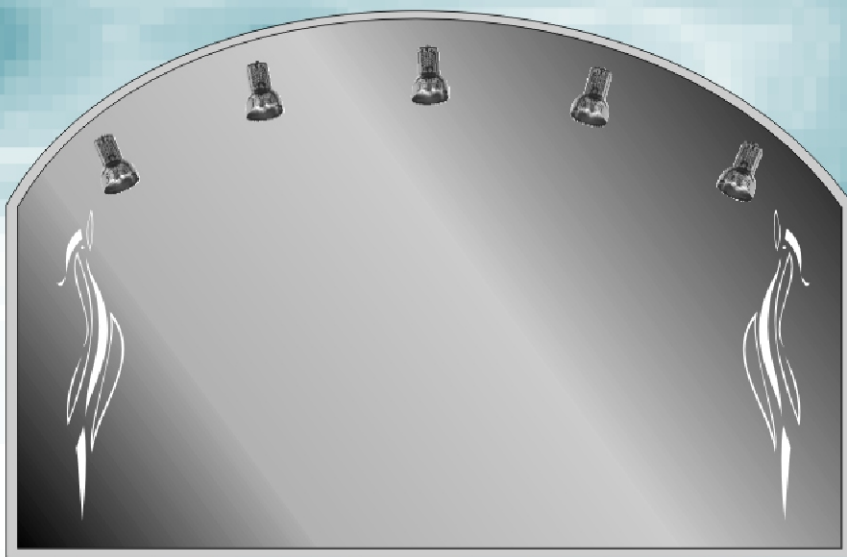

Istnieje możliwość zamontowania dowolnie wybranego oświetlenia do wszystkich rodzajów luster.

Wykonujemy lustra w kolorach grafit i brąz (złoty, róż i zielony - na zamówienie) w dowolnych kształtach i wymiarach. Fazowane, szlifowane, grawerowane, wzory barwione. Jedynym ograniczeniem wyobraźnia.

Przykłady luster na zamówienie

LH - lustro z halogenami
(do wszystkich szerokości umywalk)

LG - lustro grawerowane
100 wzorów